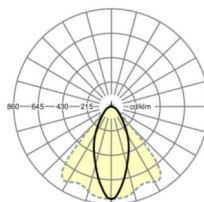

параметры

номер заказа	19422024310
код EAN	4020863416004
номер таможенного тарифа	94051190
Знак прохождения контроля	IP 64, класс защиты I, ENEC10 VDE, F, D, HACCP DIN10500/Food/IFS-пригодность для применения/BRC, Indoor, CE
Степень ударопрочности IK	IK03 (-20°C bis 45°C)
Температура окружения	ta -20°C в 45°C
Гарантийный срок	5 лет
Государственные программы поддержки	BEG - государственные субсидии для энергосберегающих зданий (действительна только для Германии)

электротехника

Балласт	Электронный драйвер (1 штука)
Мощность системы	39W
сетевое напряжение	230V/50Hz
автоматический предохранитель (пусковой ток)	17 штук/B10, 28 штук/B16, 29 штук/C10, 48 штук/C16
класс энергосбережения/Источник света	C

Оптика

Оснастка	LED, цветопередача/оттенок света CRI ≥ 80 / 4000K
Допуск для координаты цветности (MacAdam)	3SDCM
Фотобиологическая безопасность (светильник)	RG1
Номинальный световой поток	7182lm
Срок службы LED	50000h L80/B10 (Tq 45°C)
светоотдача светильников	186lm/W
Угол излучения	40° (C0) / 85° (C90)
UGR поп./вдоль	18.0 / 20.0

DEEP-LINK

<https://www.regiolux.de/ru/article/19422024310>

Ссылка	LED 7000lm 840
ηLB	100 %
Φ ↓/↑	99 % / 1 %
UGR поп./вдоль	18.0 / 20.0